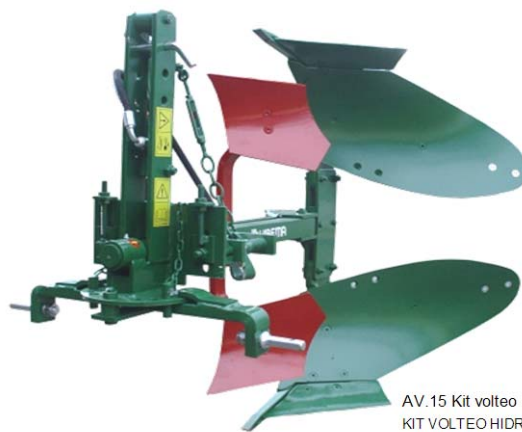

AV-15 A

AV-16 H

MONOSURCO Volteo manual

Modelo	Pulgadas	Altura	Peso	(CV)
AV-13	7"	90 cm	115 kg	14-18
AV-14	8"	98 cm	124 kg	18-35
AV-15 B	9"	105 cm	135 kg	18-40
AV-15 A	10"	115 cm	155 kg	25-45

MONOSURCO Volteo hidráulico

AV-14 H	8"	95 cm	145 kg	18-35
AV-15 H B	10"	105 cm	166 kg	25-40
AV-15 H	10"	115 cm	185 kg	25-50
AV-16 H	12"	125 cm	255 kg	35-55
AV-17 H B	13"	130 cm	260 kg	40-60
AV-17 H A	14"	140 cm	270 kg	45-70
AV-18 H	16"	152 cm	365 kg	65-80
AV-19 H	18"	160 cm	415 kg	80-100
AV-19 HR	22"	175 cm	457 kg	100-125
AV-19 Forestal	26"	210 cm	975 kg	120-170

ACCESORIOS

Juego de rasetas monosurco

Eganche fijo dos puntos

Placa enganche Pasquali

KIT volteo con bombin (Para modelos manuales)

AV-15 Kit volteo
KIT VOLTEO HIDRAULICO
JGO. RASETAS.

AV-19 Forestal

AV-19 HR