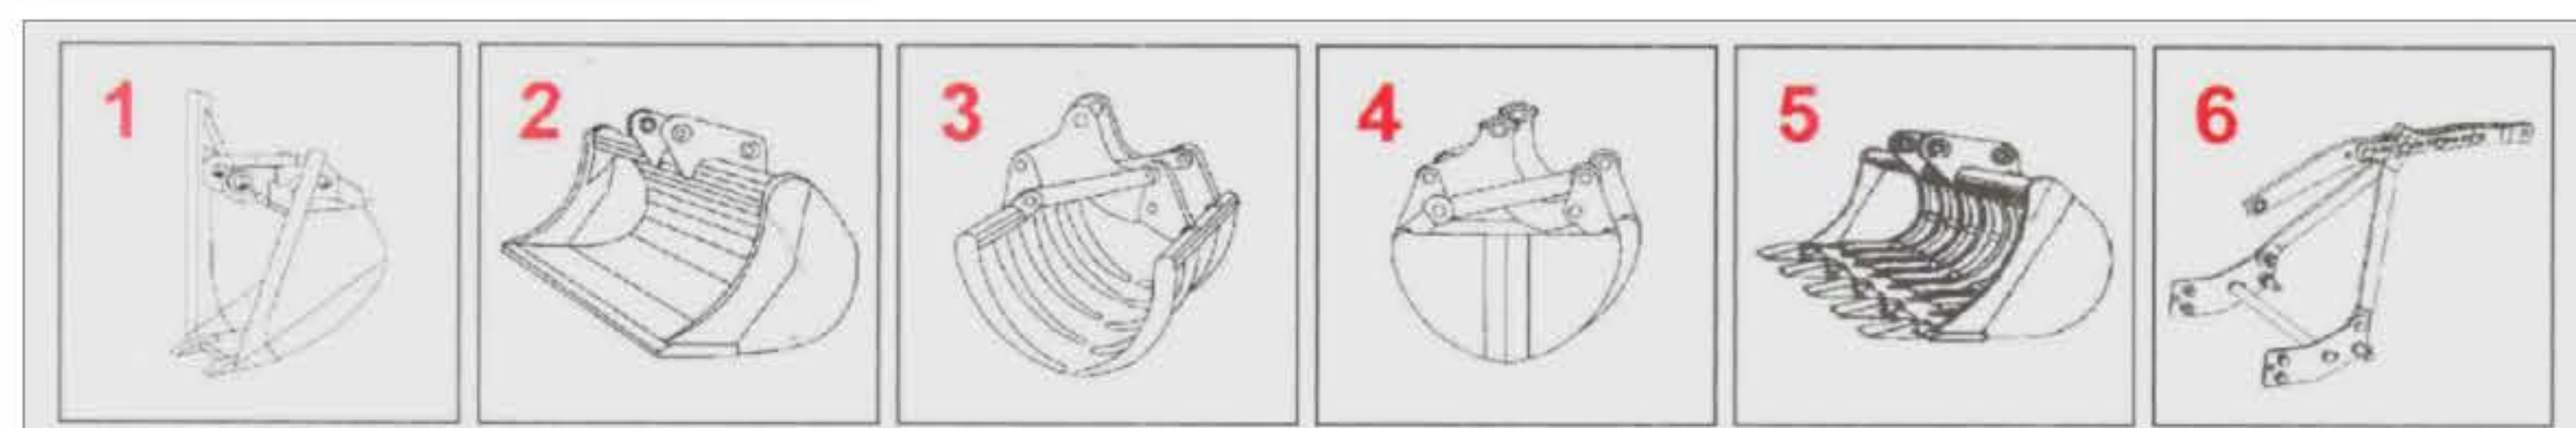

Accesorios